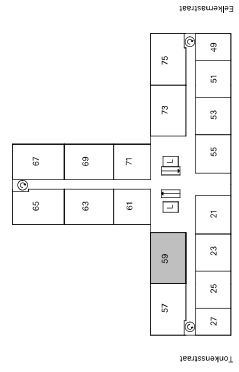

- ▶ entree deur
- Periflex-aansluiting
- ▽ aansluiting data
- aansluiting CAI
- thermostaat
- handdoeken radiator
- deurbel
- intercom
- koalfstofdiode opnemer
- meterkast
- opstelpaats wasmachine
- opstelpaats droger
- warmterugwinning-unit
- warmtepomp

5e en 6e

2e t/m 4e

1e

BG

bergingen kelder

Type A1***

Geen rechten ontlenen aan deze plattegrond