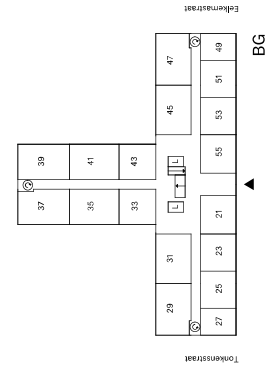

- ▶ entree deur
- Periflex-aansluiting
- ▽ aansluiting data
- aansluiting CAI
- thermostaat
- handdoeken radiator
- deurbel
- intercom
- koalfstofdiode opnemer
- meterkast
- opstelpaats wasmachine
- opstelpaats droger
- warmterugwinning-unit
- warmtepomp

5e en 6e

2e t/m 4e

1e

BG

bergingen kelder

Type A1***

Geen rechten ontlenen aan deze plattegrond