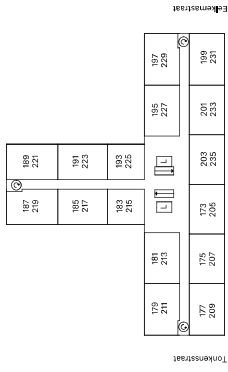

- ▶ entree deur
- Periflex-aansluiting
- ▽ aansluiting data
- aansluiting CAI
- thermostaat
- handdoeken radiator
- deurbel
- intercom
- koalfstofdiode opnemer
- meterkast
- opstelpaats wasmachine
- opstelpaats droger
- warmterugwinning-unit
- warmtepomp

5e en 6e

2e t/m 4e

1e

BG

bergingen kelder

Type A1***

Geen rechten ontlenen aan deze plattegrond