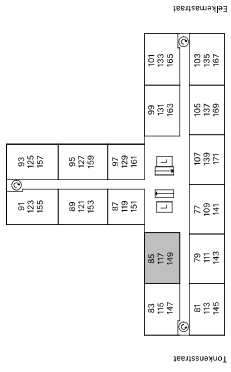

- ▶ entree deur
- Periflex-aansluiting
- ▽ aansluiting data
- aansluiting CAI
- thermostaat
- handdoeken radiator
- deurbel
- intercom
- koalfstofdiode opnemer
- meterkast
- opstelpaats wasmachine
- opstelpaats droger
- warmterugwinning-unit
- warmtepomp

5e en 6e

2e t/m 4e

1e

BG

bergingen kelder

Type A1***

Geen rechten ontlenen aan deze plattegrond